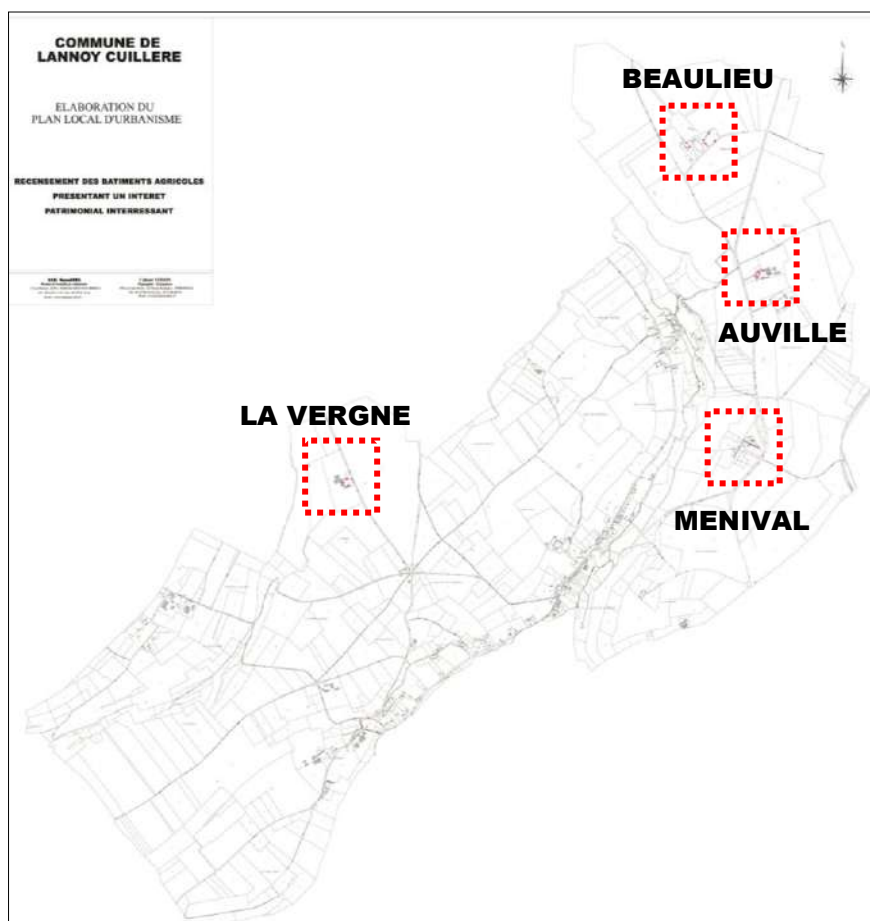

Article L123-3-1 :

« Dans les zones agricoles, le règlement peut désigner les bâtiments agricoles qui, en raison de leur intérêt architectural ou patrimonial, peuvent faire l'objet d'un changement de destination, dès lors que ce changement de destination ne compromet pas l'exploitation agricole ».

Ainsi, sur l'ensemble du territoire de LANNOY CUILLERE, 15 bâtiments, ont été identifiés dans les sites d'exploitation en activité. Ils retracent une mémoire constructive, à l'image locale : briques ou torchis. Ces bâtiments sont très qualitatifs, il a semblé important de les recenser.

Le plan et détails, ci-joints, reprennent les bâtiments agricoles (de caractère architectural) concernés.

LOCALISATION DES BATIMENTS AGRICOLES RECENSES SUR LE TERRITOIRE DE LANNOY CUILLERE

BATIMENTS AGRICOLES RECENSES AU LIEU DIT « BEAULIEU »