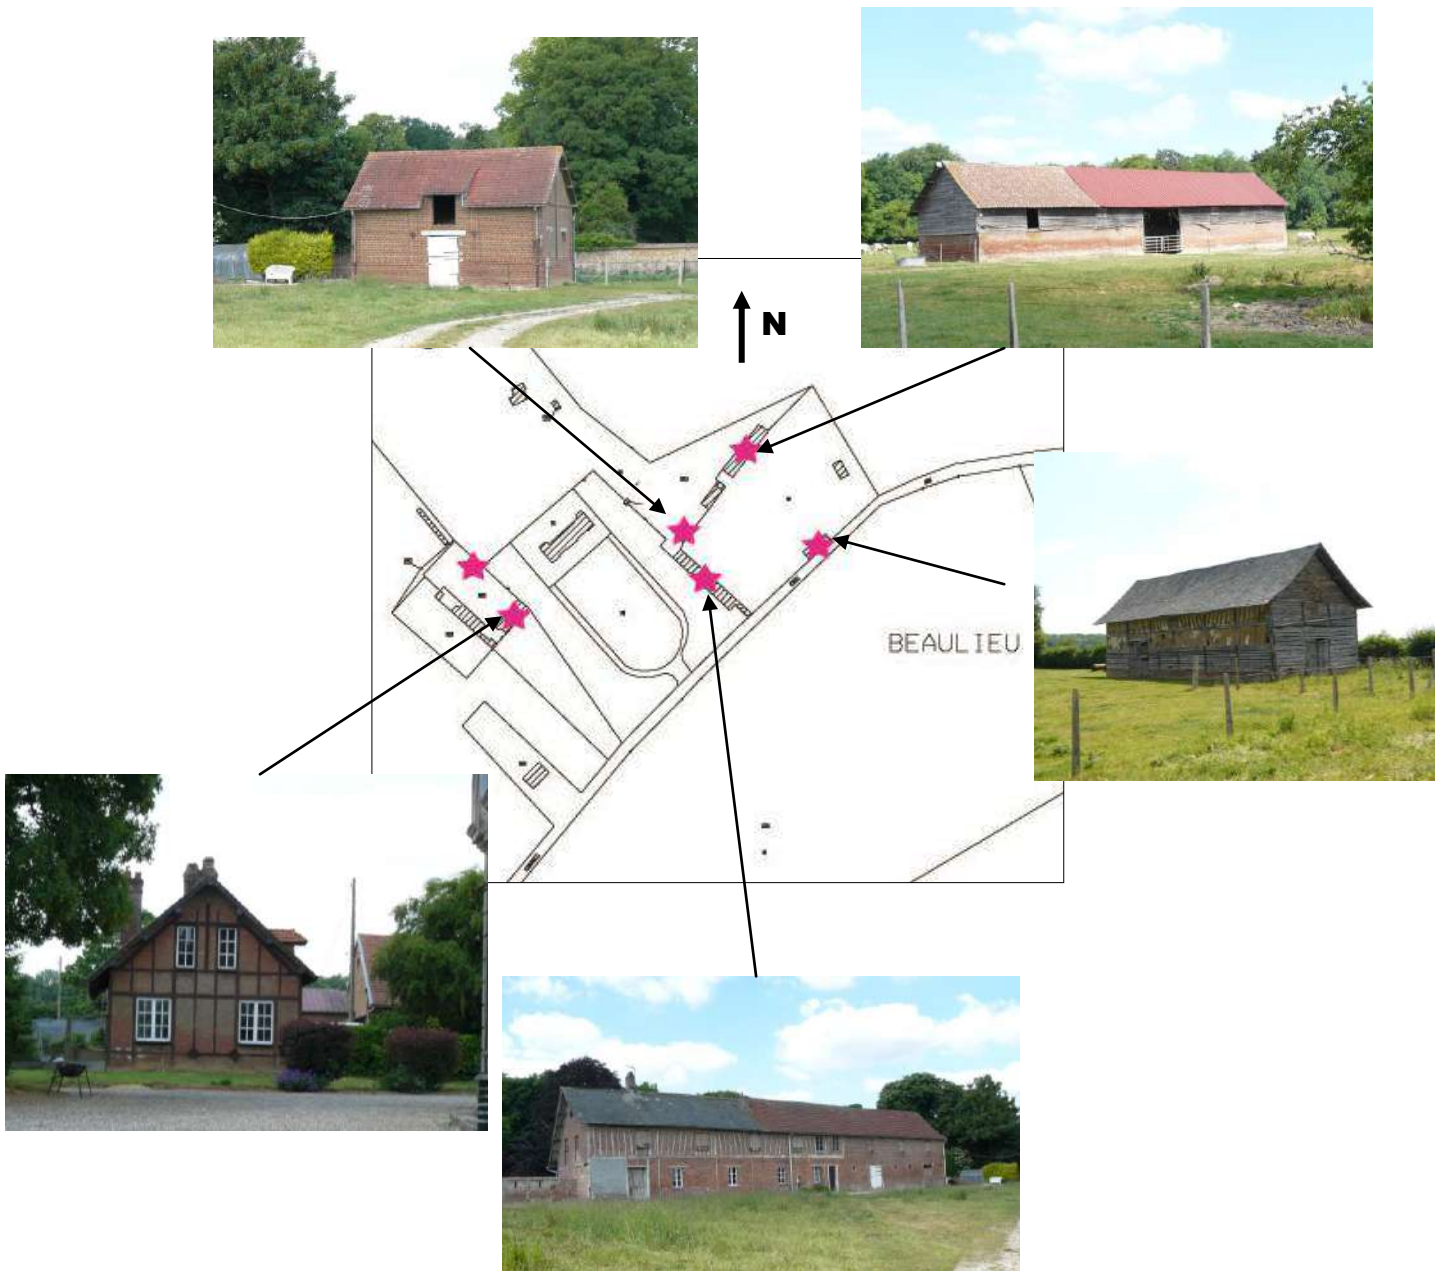

Dans le cadre de l'article L.123.3.1 du code de l'urbanisme, la commune de LANNOY CUILLERE a décidé de recenser les bâtiments agricoles présentant un caractère architectural de qualité et dont la destination peut être changée.

La méthodologie employée pour l'identification des bâtiments a été de reprendre les sites d'exploitation encore en activité à LANNOY CUILLERE et de recenser les constructions méritant d'être sauvegardées d'un point de vue architectural. En effet, les bâtiments reprenant des modes de construction anciens, des matériaux locaux sont à protéger pour l'intérêt général.

Ainsi, sur l'ensemble du territoire de LANNOY CUILLERE, 15 bâtiments, ont été identifiés dans les sites d'exploitation en activité. Ils retracent une mémoire constructive, à l'image locale : briques ou torchis. Ces bâtiments sont très qualitatifs, il a semblé important de les recenser.

Le plan et détails, ci-joints, reprennent les bâtiments agricoles (de caractère architectural) concernés.

LOCALISATION DES BATIMENTS AGRICOLES RECENSES SUR LE TERRITOIRE DE LANNOY CUILLERE

BATIMENTS AGRICOLES RECENSES AU LIEU DIT « BEAULIEU »