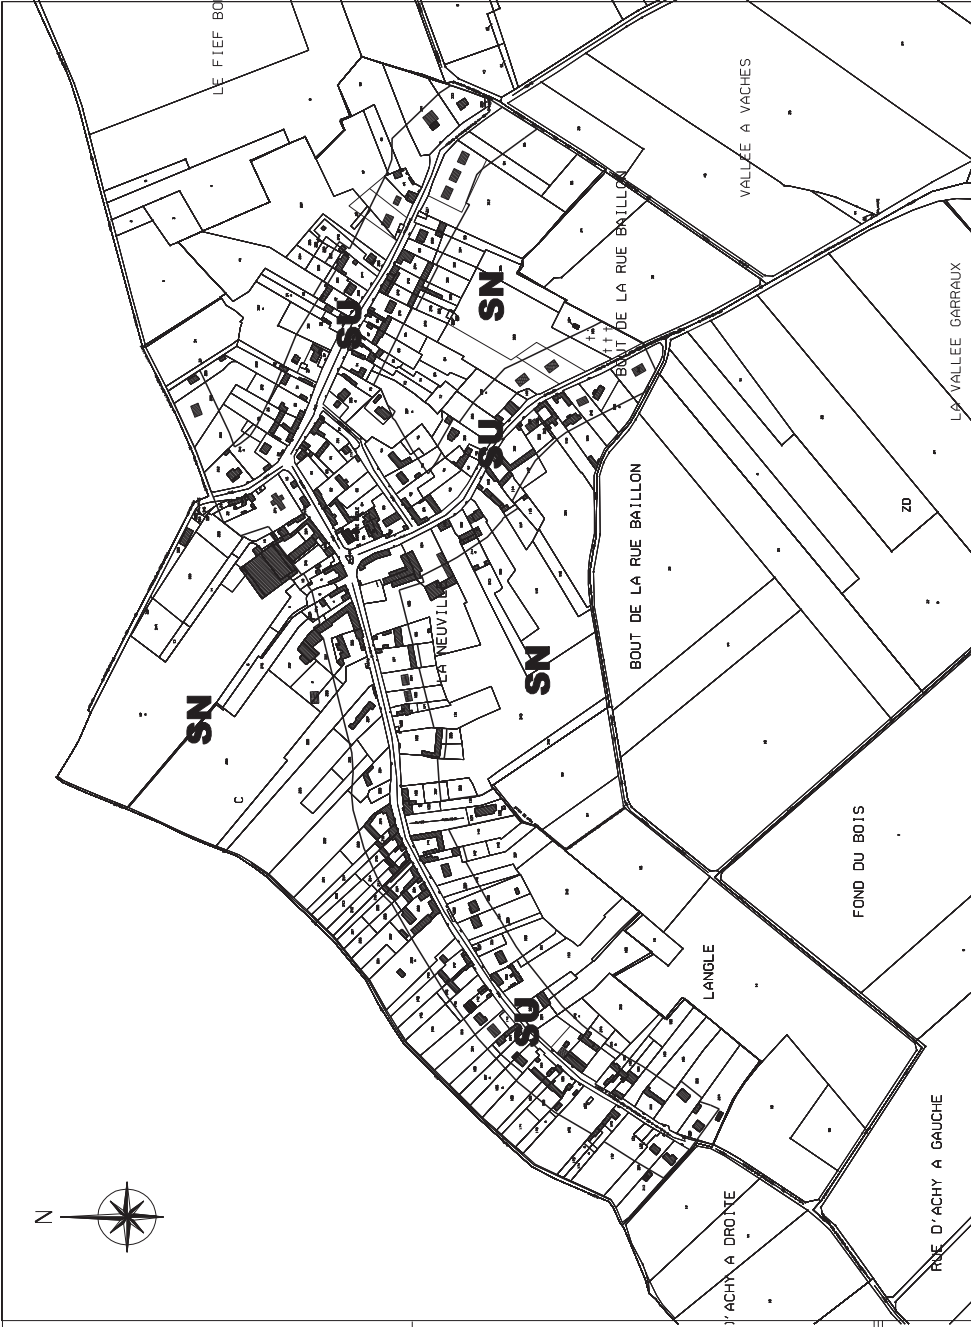

LEGENDE

SU Secteur Urbanisé et constructible

SN Secteur Naturel

**COMMUNE DE LA NEUVILLE
SUR OUDEUIL**

ELABORATION DE LA
CARTE COMMUNALE

2

2ème APPROBATION

PLAN DE ZONAGE

PLAN B - Echelle 1 / 2 000ème

Geoparsa