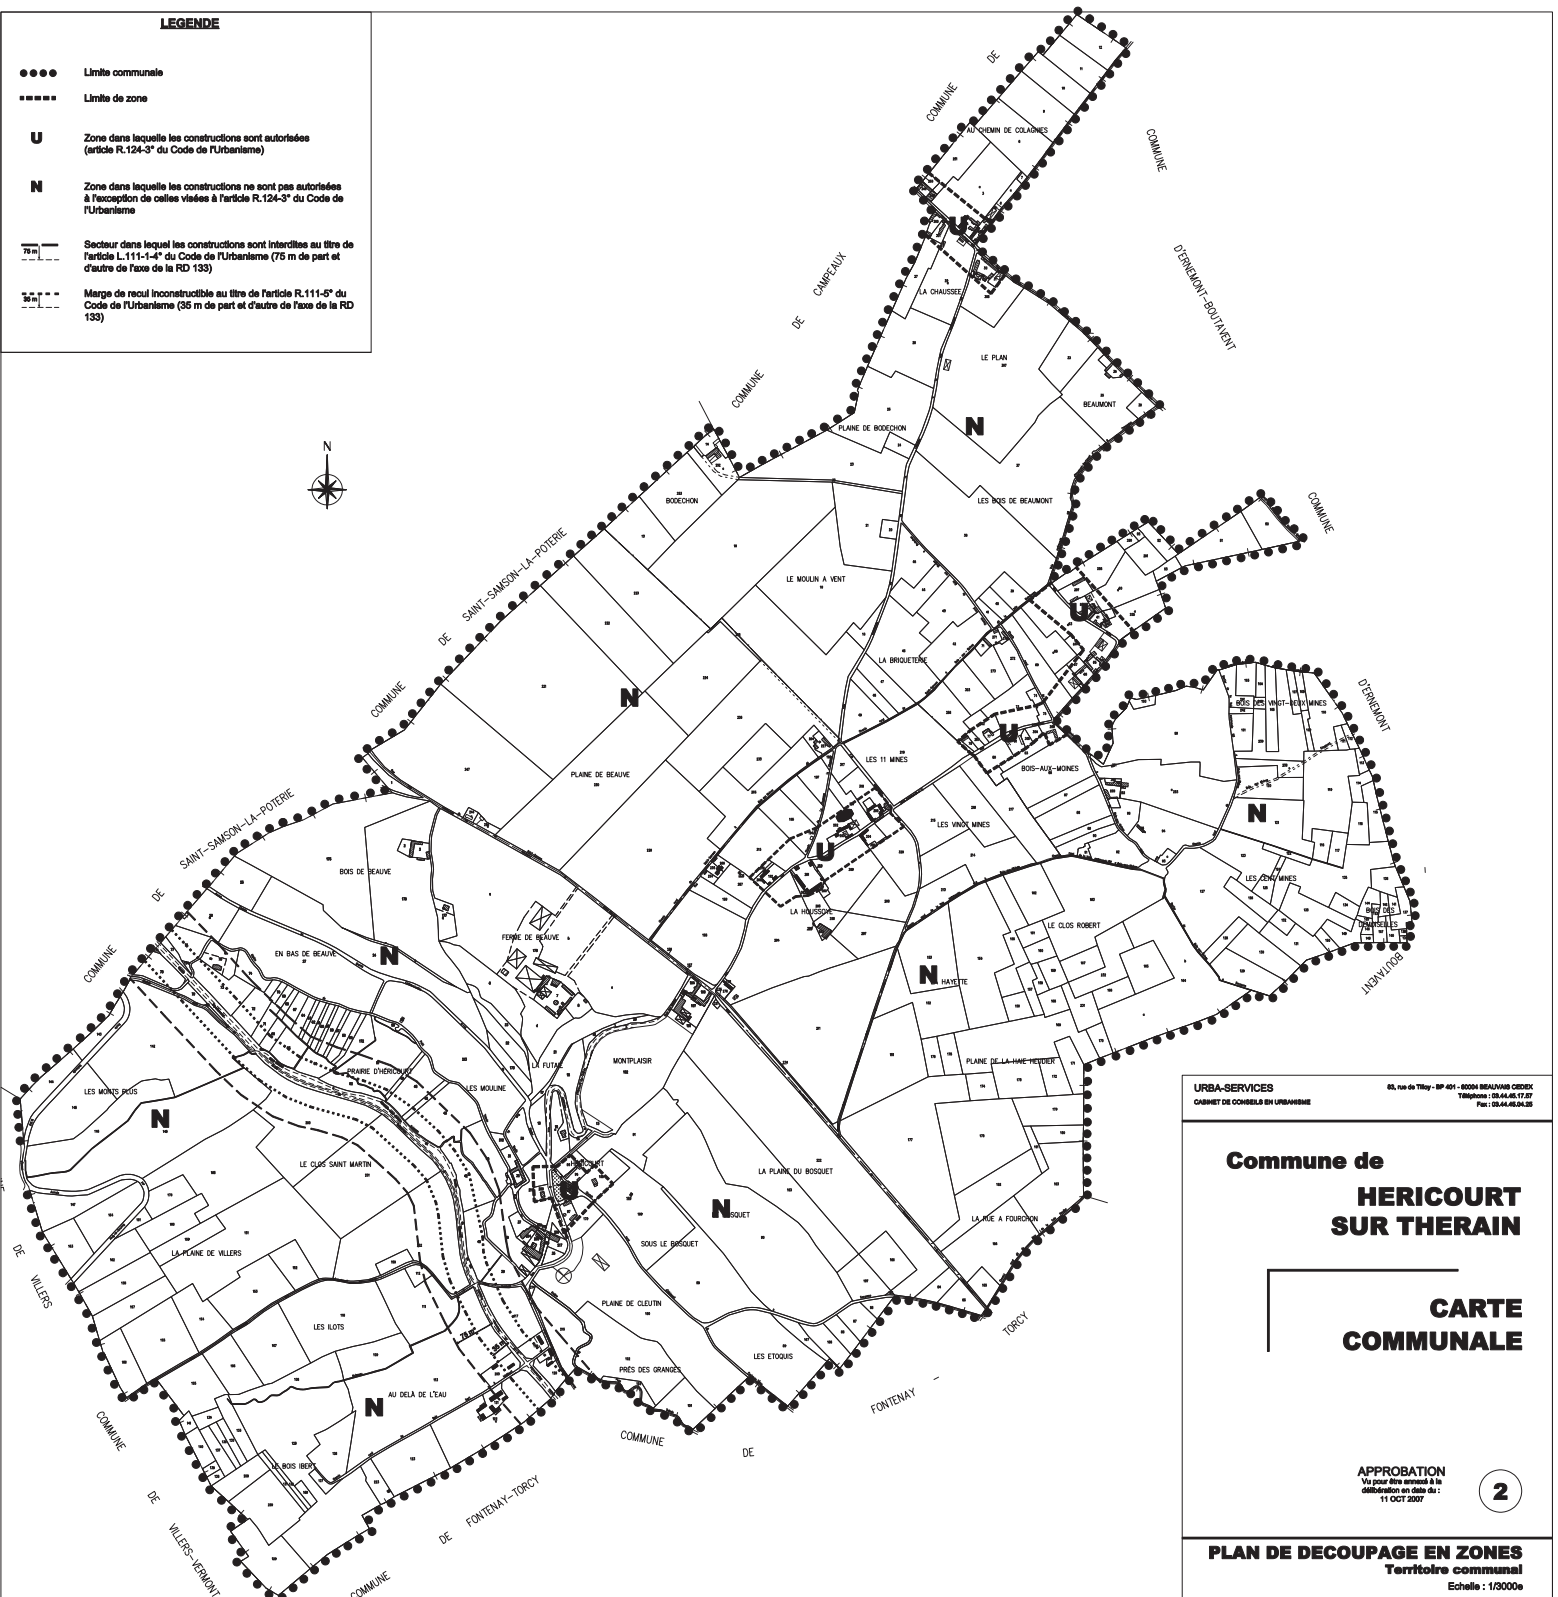

LEGENDE

- ●●●● Limite communale
- ■ ■ ■ Limite de zone
- **U** Zone dans laquelle les constructions sont autorisées (article R.124-3° du Code de l'Urbanisme)
- **N** Zone dans laquelle les constructions ne sont pas autorisées à l'exception de celles visées à l'article R.124-3° du Code de l'Urbanisme
- 75 m — Secteur dans lequel les constructions sont interdites au titre de l'article L.111-1-4° du Code de l'Urbanisme (75 m de part et d'autre de l'axe de la RD 133)
- 35 m — Marge de recul inconstructible au titre de l'article R.111-5° du Code de l'Urbanisme (35 m de part et d'autre de l'axe de la RD 133)

URBA-SERVICES 85, rue de Tilly - BP 401 - 60006 BEAUVALLON CEDEX Téléphone : 03.44.46.17.07 Fax : 03.44.46.04.28

Commune de HERICOURT SUR THERAIN

CARTE COMMUNALE

2

PLAN DE DECOUPAGE EN ZONES
Territoire communal
Echelle : 1/3000e